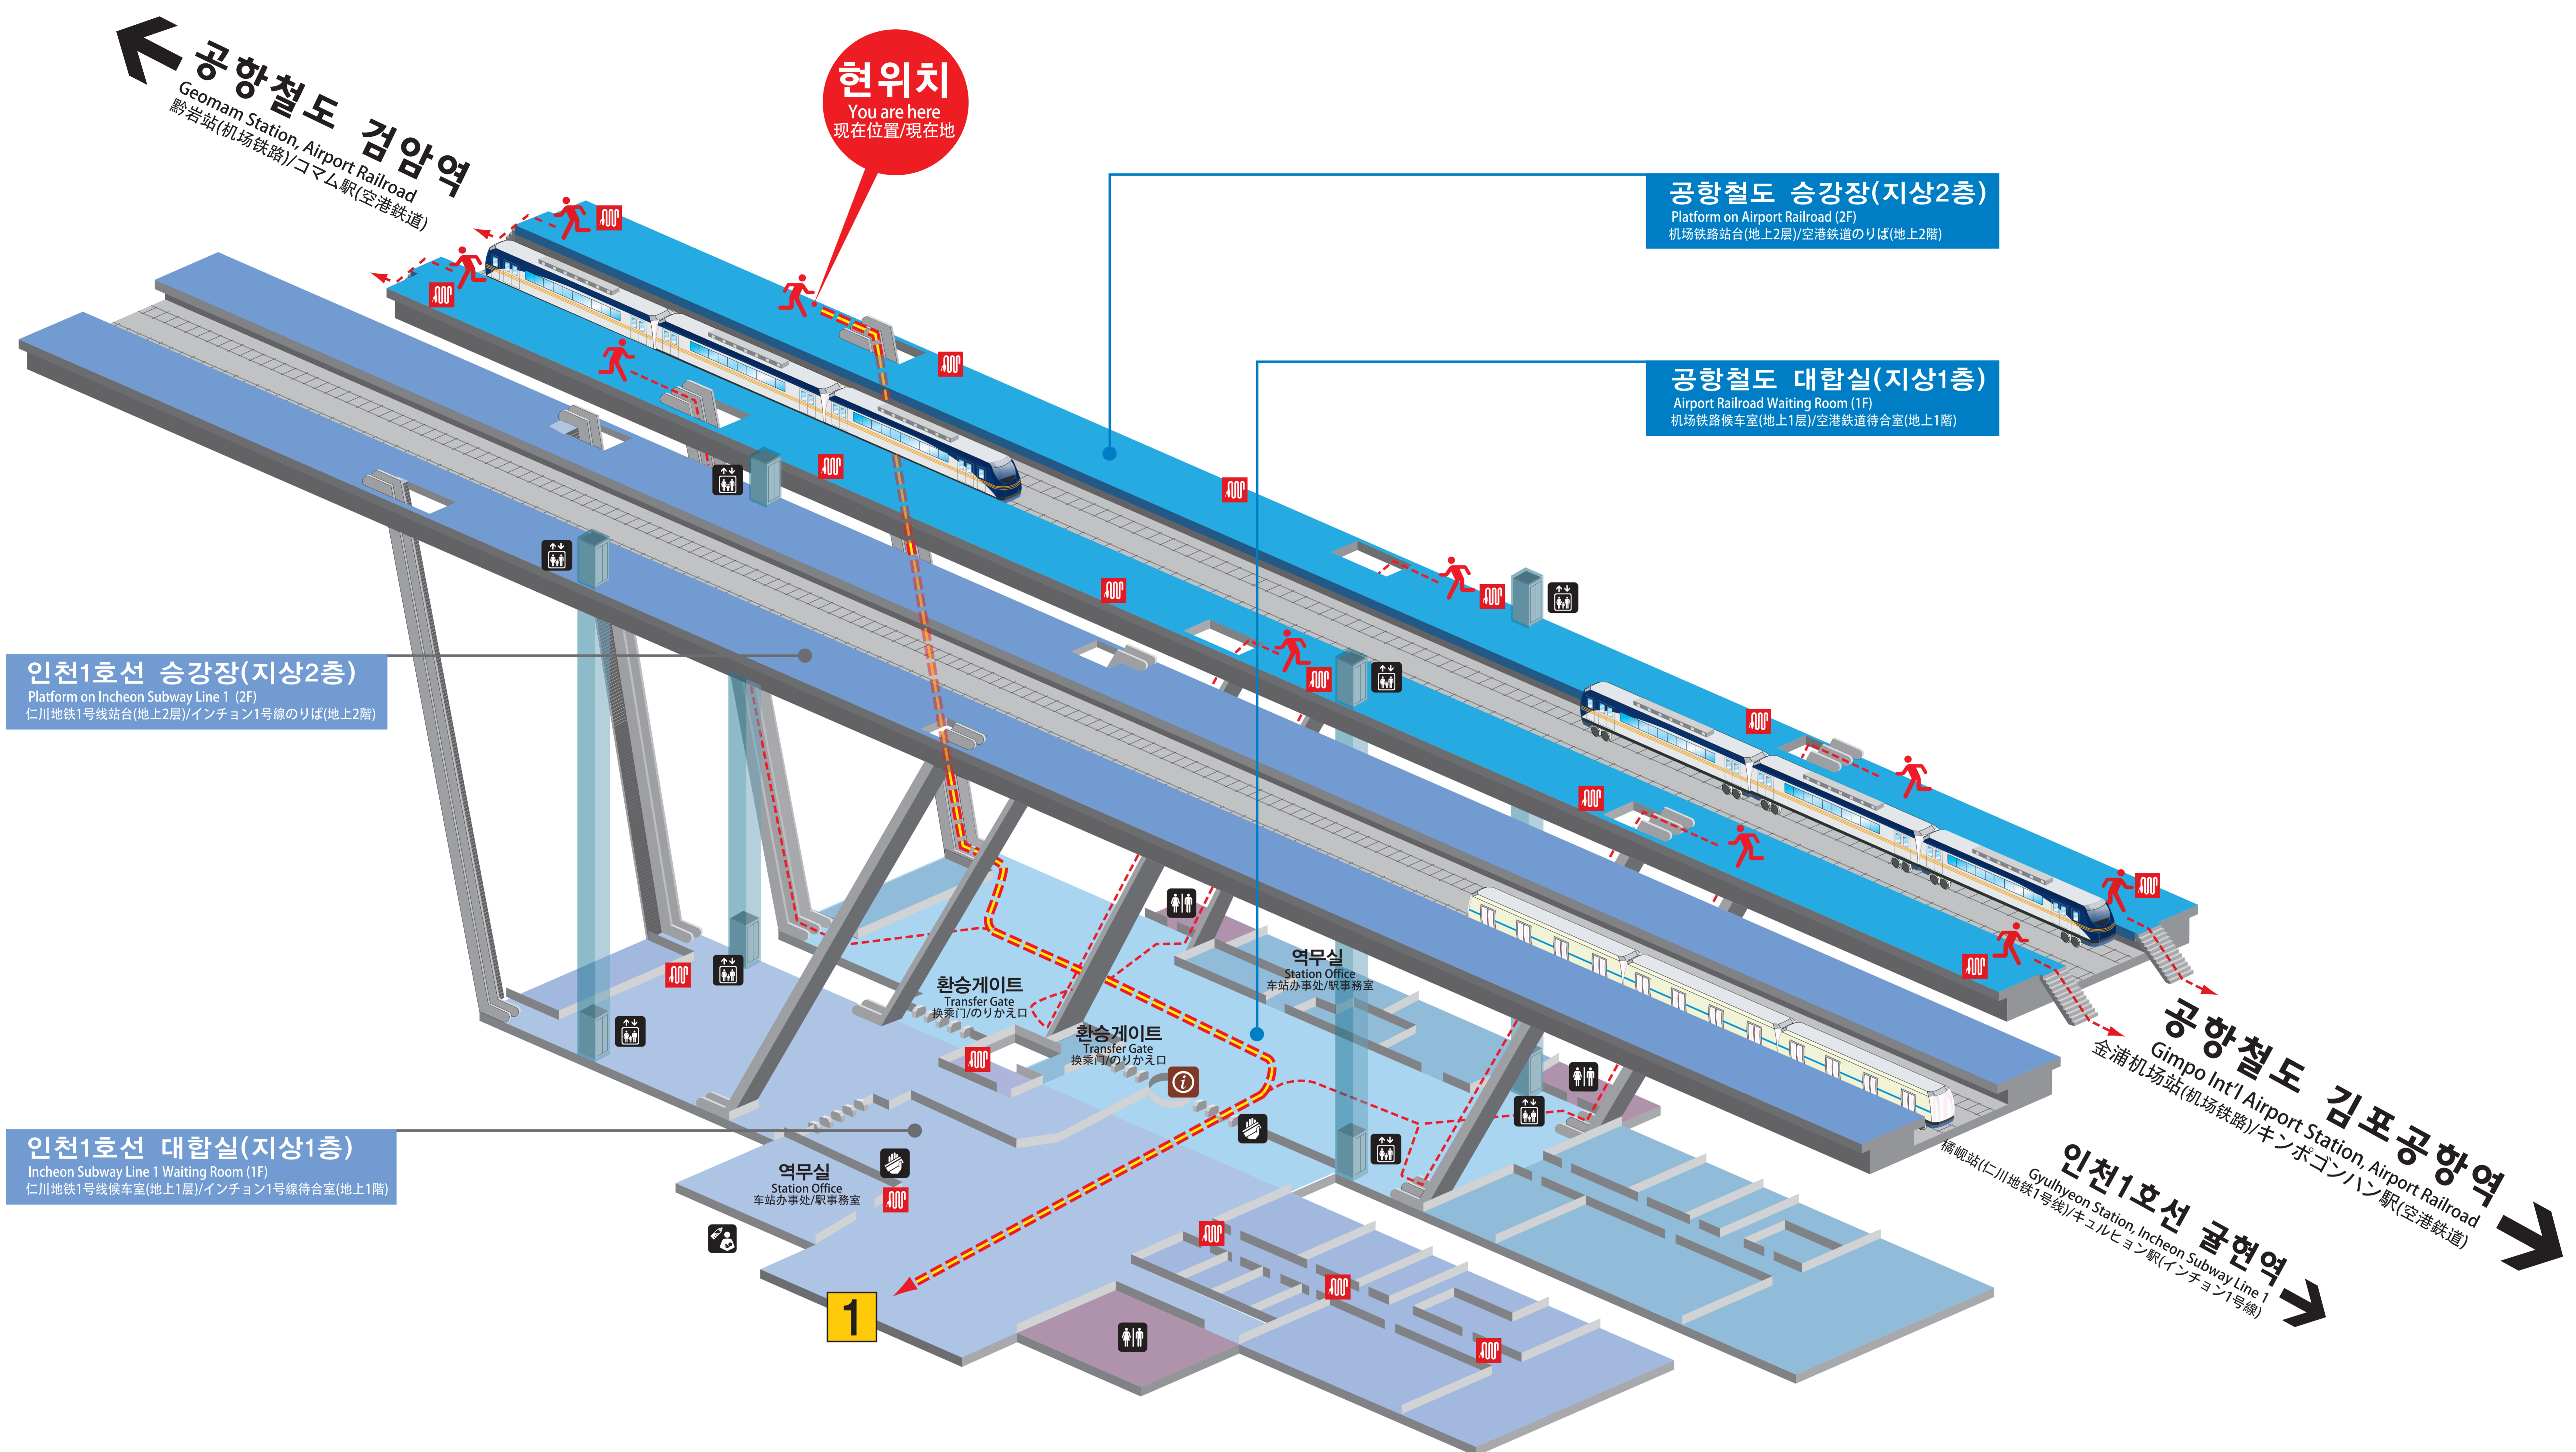

역이용안내도 및 비상대피로

Station & Emergency Evacuation Map

车站地图与紧急通道/駅構内図及び避難経路図

- 공항철도 이용안내 1599-7788
Airport Railroad Customer Guide
机场铁路指南 / 空港鉄道の利用案内
- 유실물센터(공항철도 검암역) 032)745-7777
Lost and Found (Airport Railroad Geomam Station)
失物招领处(机场铁路黔岩站) / お忘れ物センター(空港鉄道コマム駅)

※ 화재 및 비상시 역직원의 안내에 따라 대피하여 주시기 바랍니다.

Escape following staff instructions in case of fire or other emergencies.

站内发生火灾或意外事故时, 请按乘务员的指挥, 安全疏散。/ 火災および非常時の場合、駅員の案内に従って退避してください。

범례

Legend 范例/凡例

- 승차권자동발매기
Ticket Machine
自动售票机/自動券売機
- 엘리베이터
Elevator
电梯/エレベーター
- 화장실
Toilet
洗手间/お手洗
- 수유실
Nursing Room
哺乳室/授乳室
- 고객센터
Information Center
顾客服务中心/お客様案内センター

- 현위치
You are here
现在位置/現在地
- 소화전
Fire Hydrant
消火栓/消火栓
- 외부출구번호
Exterior Exit Number
出口编号/出口番号
- 최단대피경로
Shortest Emergency Exit Route
最短疏散路线/最短避難経路
- 대피경로
Evacuation Route
疏散路线/避難経路